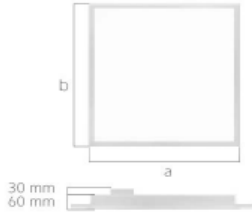

Asma Tavan Armatürü - Recessed Luminaires LGO

Kontroller ve Dimming / Controls and Dimming

Dim Edilebilir / Dimmable	Evet / Yes

Mekanik Ayrıntılar ve Muhafaza / Mechanical and Housing

Muhafaza Malzemesi / Housing Material	DKP Sac
Reflektör malzemesi / Reflector Material	-
Optik sistem malzemesi / Optic Material	Polistiren / Polystrene
Optik kapak/lens malzemesi - Optical/Lens Material	Polistiren / Polystrene
Optik kapak/lens kaplaması - Optical/Lens Cover	Opal
Renk / Color	Beyaz / White - RAL9016

Onay ve Uygulama / Approval and Application

Koruma Sınıfı / Ingress Protection	IP54
Mekanik darbe dayanımı / Mechanical Impact P.	IK02

Başlangıç Performansı / Initial Performance (IEC Compatible)

Işık Akısı (4000K ile Yapıldı) / Luminous Flux	2100 lm
Işık akısı toleransı / Luminous Flux Tolerance	+/-10%
Armatür Verimi / Luminaire Efficacy	105 lm/W
Renk Sıcaklığı / Color Temperature	3000 K - 4000 K - 5000 K
Renksel Geriverim İndeksi / Color Rendering Index	>80
Sistem Gücü / System Power	20 W
Güç tüketimi toleransı / Power Consumption Tolerance	+/-10%

Armatür Boyutu / Dimension